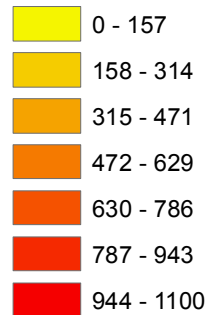

Escala: 1:9.000.000

Localização

Focos de calor Instituto Nacional de Pesquisas Espaciais (INPE), 2012
Satélire Referência AQUA

Estado de Mato Grosso

Legenda

Focos 2012

Densidade absoluta de focos de calor registrados
em cada município no ano de 2012
Satélire de Referência AQUA