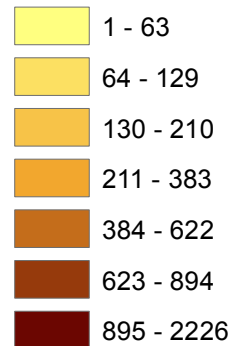

Escala: 1:9.000.000

Localização

Focos de calor Instituto Nacional de Pesquisas Espaciais (INPE), 2015  
Satélire Referência AQUA

Estado de Mato Grosso

**Legenda**

Densidade absoluta de focos de calor registrados entre  
01/01/2015 a 30/11/2015 em cada município  
Satélire de Referência AQUA