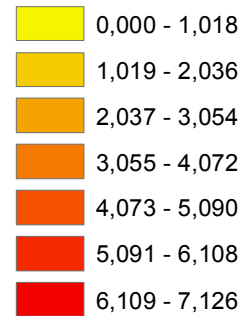

Escala: 1:9.000.000

Focos de calor Instituto Nacional de Pesquisas Espaciais (INPE), 2009
Satélite Referência AQUA

Estado de Mato Grosso

Legenda

Focos 2009 / 100km²

Localização

Densidade de focos de calor registrados 2009
para cada 100 km² das áreas dos municípios
Satélite de Referência AQUA