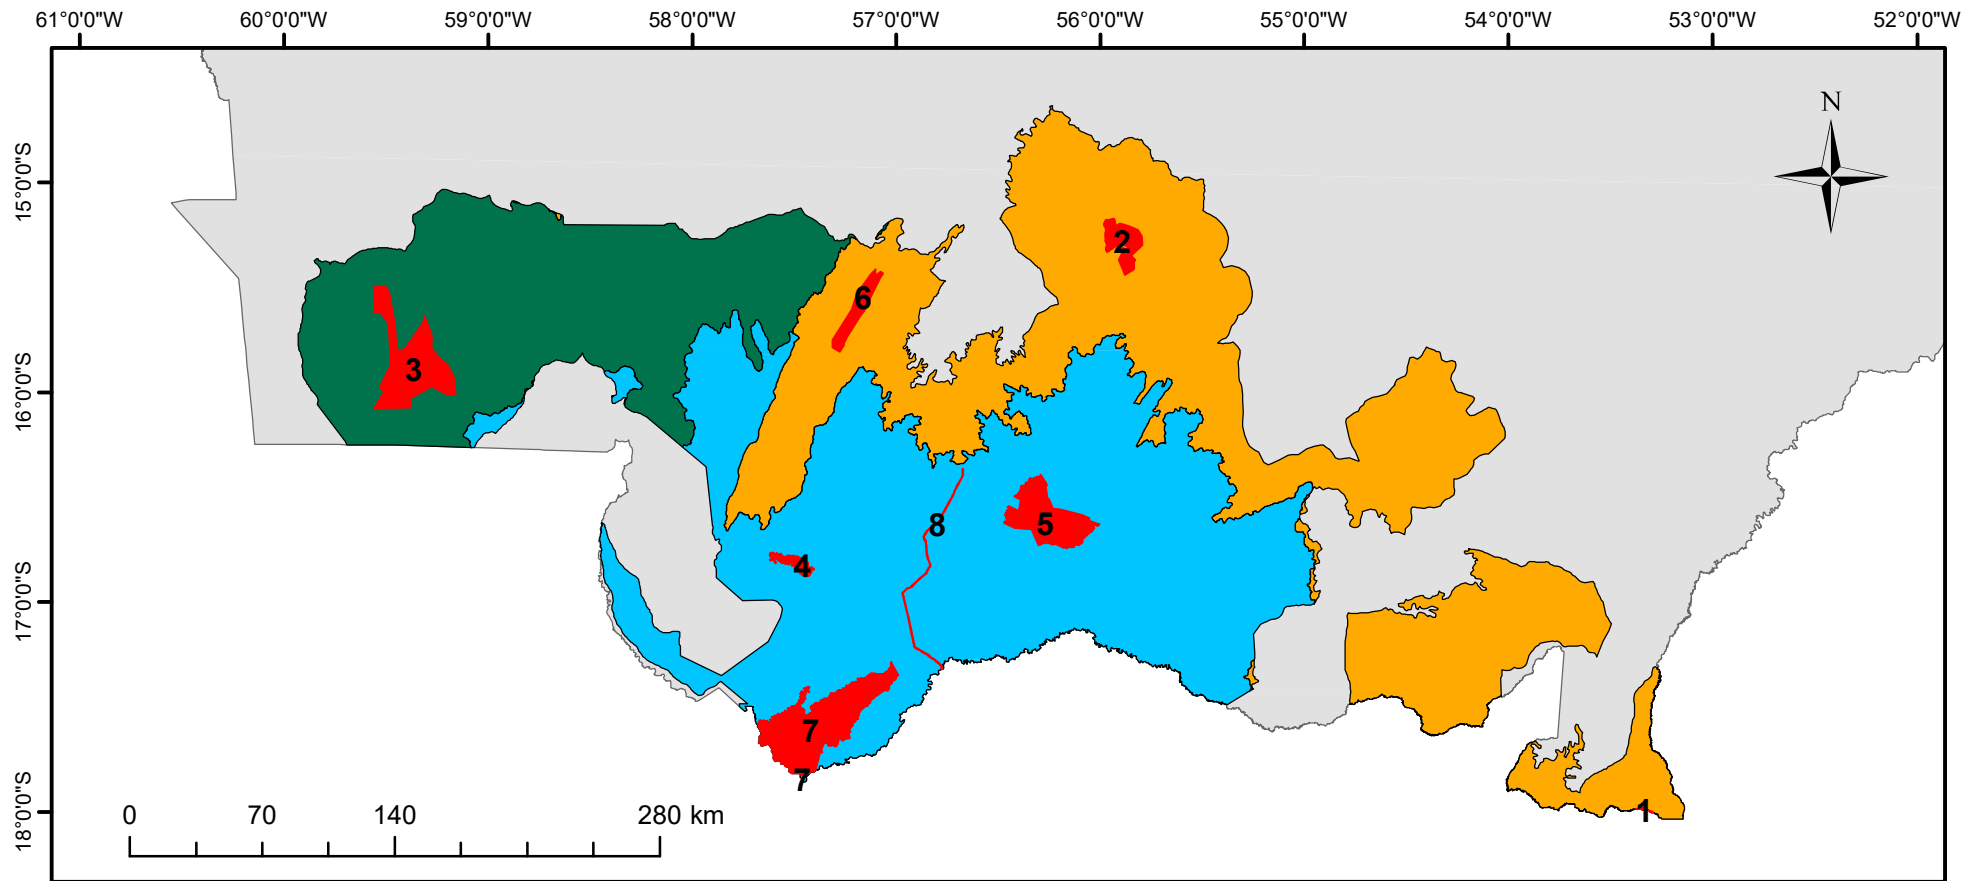

# RESERVA DA BIOSFERA DO PANTANAL

Limite de Mato Grosso  
**Zona**  
 Núcleo  
**Reserva da Biosfera do Pantanal**  
**Biomias**  
 Amazônia  
 Cerrado  
 Pantanal

1	PE das Nascentes do Alto Taquari
2	PN da Chapada dos Guimarães
3	PE Serra de Santa Bárbara
4	Estação Ecológica Taiamã
5	RPPN do SESC
6	Estação Ecológica Serra das Araras
7	PN do Pantanal e RPPNs Dorochê, Acurizal e Penha
8	Estrada Parque Transpantaneira

Escala 1:4.000.000  
 Projeção: UTM  
 Datum: SIRGAS 2000  
 Data: 04/03/2022  
 Elaborador: Felipe Rodrigues